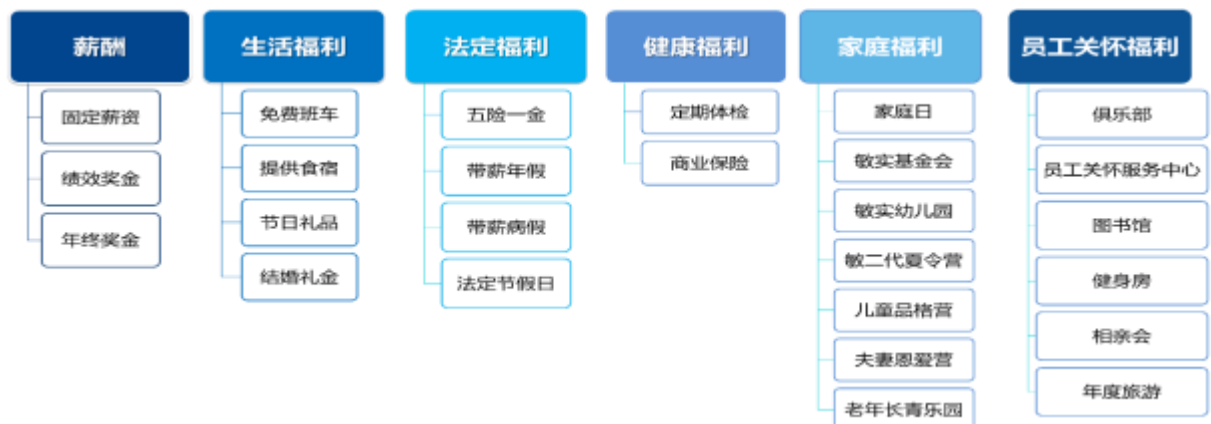

我们的优势

1. 全球建设生产和技术基地，能够快速响应客户需求，而且能够降低成本
2. 专业的研发团队，涵盖核心设计研发能力，包括设计、工艺、智能装备等
3. 全球五大研发中心，可集成和使用全球先进技术
4. 服务于全球各大主机厂，每三辆车中就有一辆车有敏实的产品，并与大众、丰田、雷诺-日产-三菱联盟、宝马、通用、福特、戴姆勒、菲亚特克莱斯勒、标致雪铁龙、现代起亚等知名汽车厂商建立了良好的合作关系
5. 具备充足的资金流，有完备的风险抵御能力

集团发展历程

全球布局

薪资福利体系

- 第一年工资收入：本科：10-13万； 研究生：13-15万

- 项目奖金和战略激励
- 每年至少一次调薪
- 破格晋升
- 骨干员工股权激励

招聘岗位

招聘类别	招聘岗位	数量	学历	工作地点	专业
业务类	销售	18	本科/硕士	嘉兴、宁波、上海、天津、长春、重庆、淮安、广州、东台	车辆/工业管理/机电一体化/工商管理类/机械类/国际贸易/语言类
职能类	人力资源	12	本科/硕士	宁波、嘉兴、淮安、安吉	人力资源/工商管理/心理学/英语
	行政管理	2	本科/硕士	武汉/清远	管理学
	专利管理	1	本科/硕士	宁波	知识产权管理
	投资关系	2	本科/硕士	宁波、嘉兴	法学/财政学
	法务	1	本科/硕士	嘉兴	法学
	审计	1	本科/硕士	嘉兴	会计学
	财务管理	20	本科/硕士	嘉兴、宁波、清远、咸宁、安吉、淮安	财务/金融/税务
信息技术	软件开发	6	本科/硕士	宁波、嘉兴	计算机科学
	基础架构	1	本科/硕士	嘉兴	通信工程
	系统实施	5	本科/硕士	嘉兴	计算机科学
	数字化项目管理	2	本科/硕士	嘉兴	计算机科学/管理学
安全管理	安全管理	1	本科/硕士	广州	环境工程
	碳排放管理	1	本科/硕士	嘉兴	环境工程
供应链管理	采购	8	本科/硕士	宁波、嘉兴、咸宁	国际贸易/语言类/物流等专业
生产运营	生管/生管/交付	30	本科/硕士	宁波、嘉兴、湖州、安吉、东台、淮安、清远、沈阳、武汉	车辆/机械/工业工程/物流/机械类等专业
技术研发	新产品研发	14	本科/硕士	宁波	材料工程/车辆/机械电子/计算机软件等专业
	产品设计/CAE	20	本科/硕士	嘉兴、宁波	车辆/机械/材料成型等专业
	材料研发	8	本科/硕士	宁波、东台	高分子/铝合金等材料专业
	实验检测	10	本科/硕士	宁波、嘉兴、淮安	光电工程/光电检测/材料/等专业