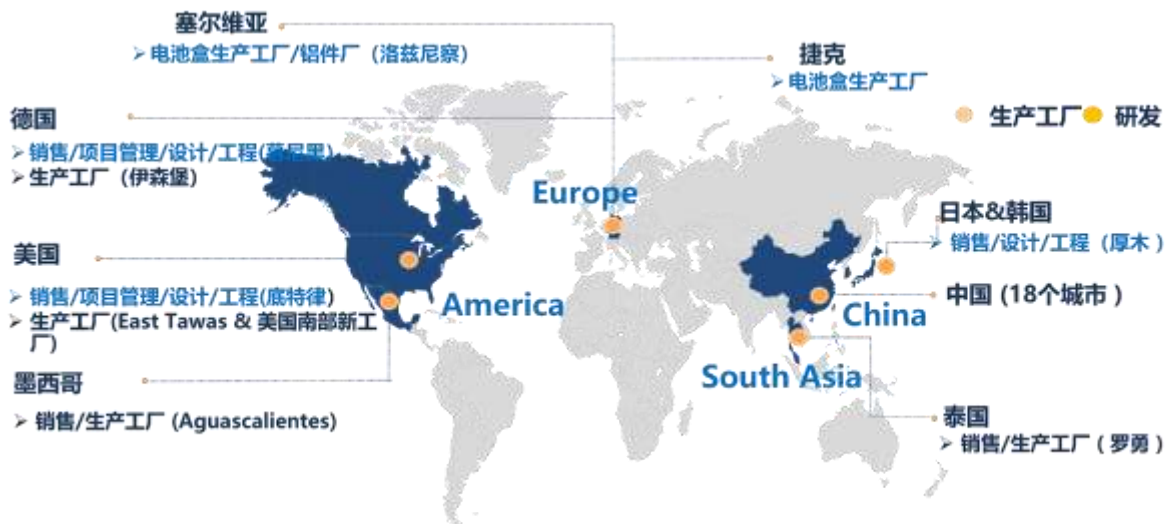

全球布局

薪资福利体系